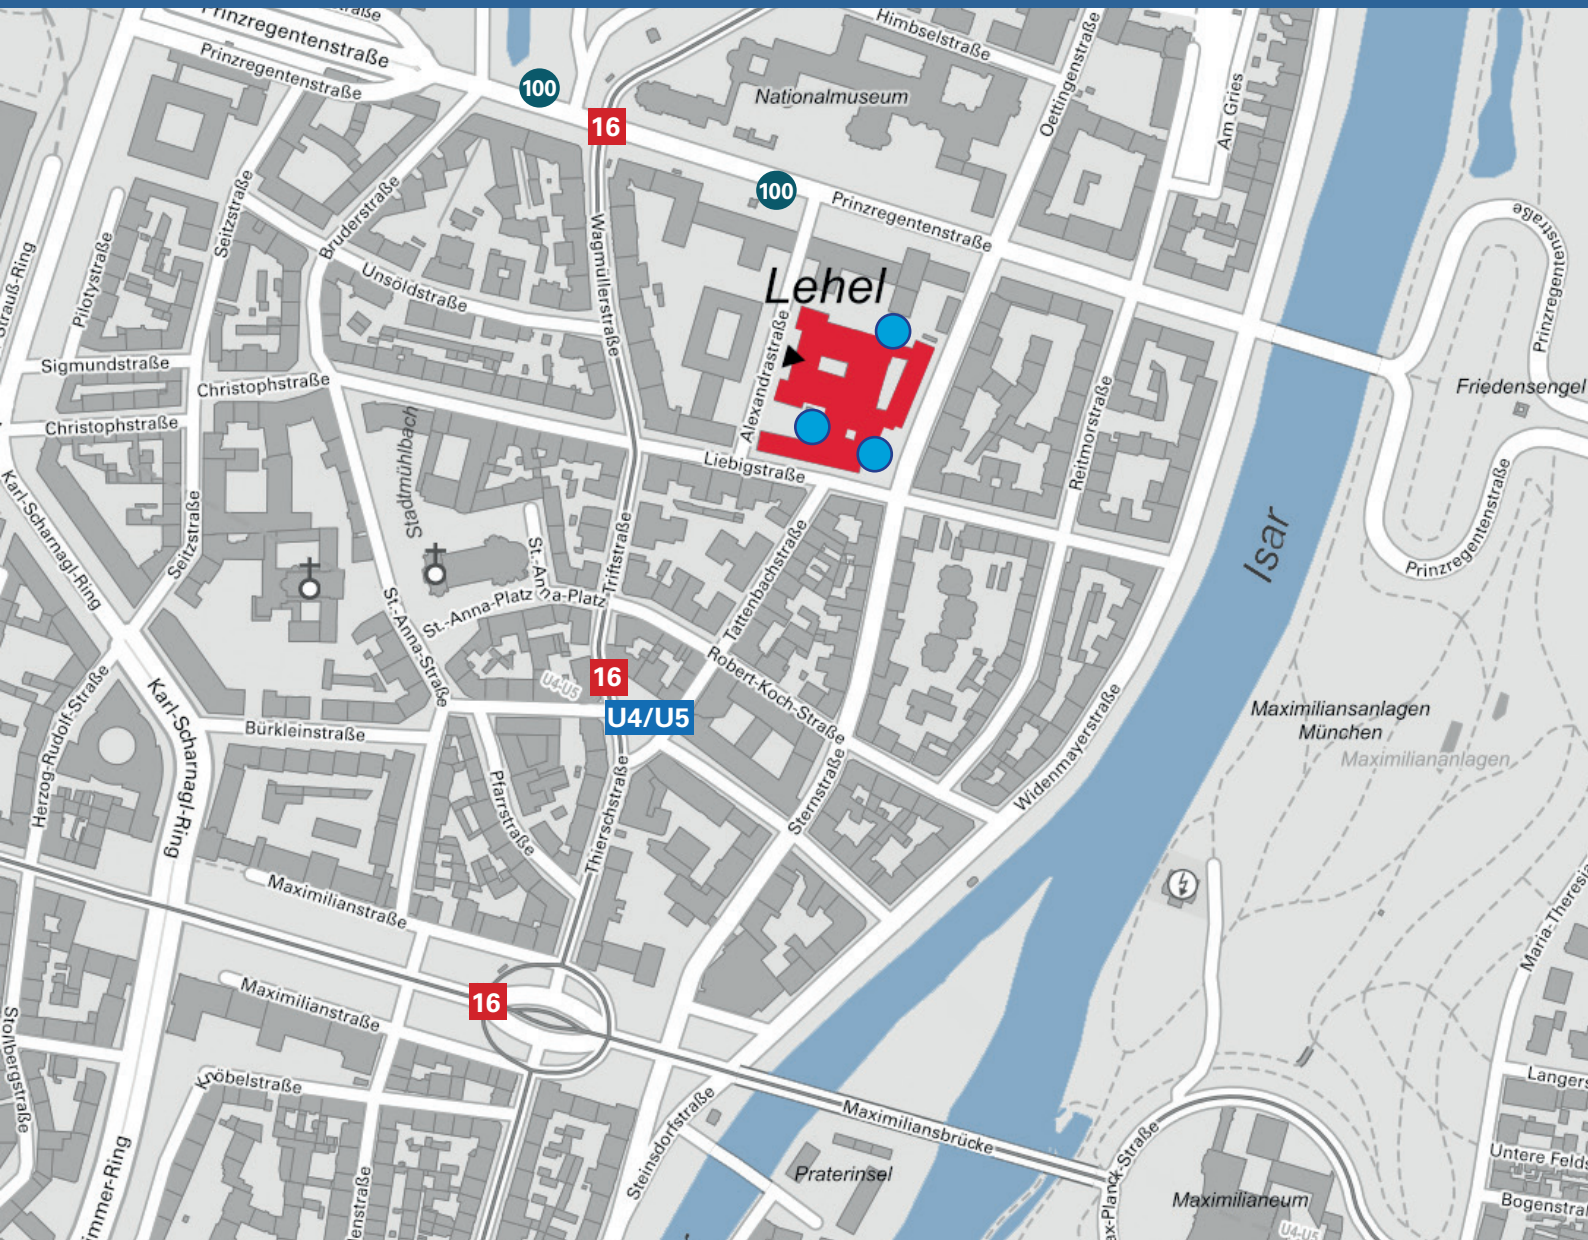

## Anfahrt & Kontakt

### Landesamt für Digitalisierung, Breitband und Vermessung

Alexandrastraße 4, 80538 München

-  U-Bahn U4/U5, Haltestelle Lehel
-  Trambahn Linie 16 bis Lehel
-  Bus Linie 100 bis Nationalmuseum/Haus der Kunst
-  Fahrrad Mit dem Fahrrad einfach über die BayernAtlas-Routing-Funktion den besten Weg finden: [www.bayernatlas.de](http://www.bayernatlas.de)
-  Fahrradstellplätze